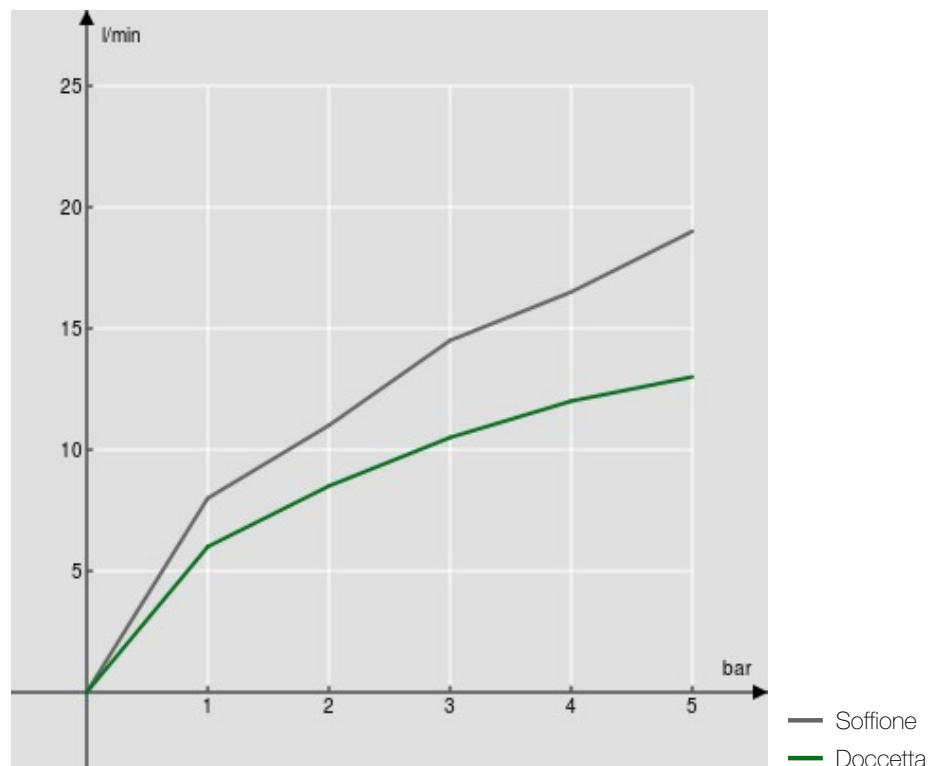

#### SPECIFICHE

Termostatico esterno

Chrome

Blocco di sicurezza 38° C

Valvoline antiritorno

Soffione a snodo ø 200 mm abs

Supporto doccetta scorrevole e orientabile

Doccetta monogetto e flessibile 150 cm

#### CERTIFICAZIONI

DIAGRAMMA DI PORTATA: ACQUA CALDA/FREDDA

DIAGRAMMA DI PORTATA: ACQUA MISCELATA