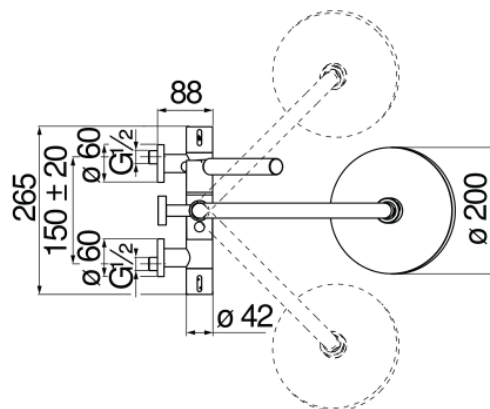

#### SPECIFICHE

Termostatico esterno

Chrome

Blocco di sicurezza 38° C

Valvoline antiritorno

Soffione a snodo ø 200 mm abs

Supporto doccetta scorrevole e orientabile

Doccetta monogetto e flessibile 150 cm

Imballo: 117 x 42 x 8,5 cm / 0,04177 m<sup>3</sup> / 7,4 kg

#### CERTIFICAZIONI

DIAGRAMMA DI PORTATA: ACQUA CALDA/FREDDA

DIAGRAMMA DI PORTATA: ACQUA MISCELATA