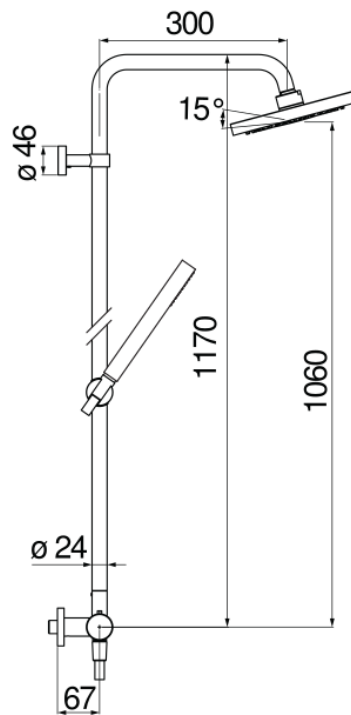

#### SPECIFICHE

Termostatico esterno

Chrome

Blocco di sicurezza 38° C

Valvoline antiritorno

Soffione a snodo ø 200 mm abs

Supporto doccetta scorrevole e orientabile

Doccetta monogetto e flessibile 150 cm

Imballo: 117 x 42 x 8,5 cm / 0,04177 m<sup>3</sup> / 7,4 kg

#### CERTIFICAZIONI

DIAGRAMMA DI PORTATA: ACQUA CALDA/FREDDA

DIAGRAMMA DI PORTATA: ACQUA MISCELATA